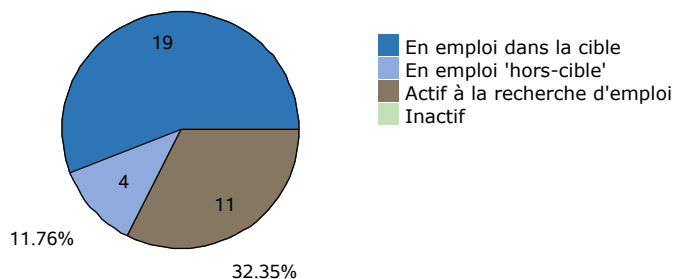

## Données de cadrage

Diplômés en **2011, 2012 et 2013**

Nombre de CCR : **1**

Total diplômés : **47**

Total répondants : **34**

Taux de réponse : **72%**

Répartition hommes / femmes : **65% / 35%**

Âge moyen à l'obtention du diplôme : **35,3 ans**  
(écart type : 8,7 ans)

Âge médian à l'obtention du diplôme : **34,0 ans**

Situation professionnelle au moment de l'enquête (entre 2 et 3 ans après l'obtention du diplôme)

### Situation professionnelle

Total de répondants : 34 / 34

55.88%