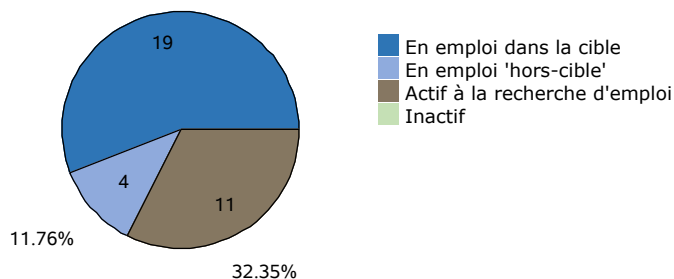

Taux de réponse : **72%**

Répartition hommes / femmes : **65% / 35%**

Âge moyen à l'obtention du diplôme : **35,3 ans**
(écart type : 8,7 ans)

Âge médian à l'obtention du diplôme : **34,0 ans**

Situation professionnelle

Total de répondants : 34 / 34

55.88%

Statut professionnel / type de contrat

Total de répondants : 23 / 23

Total de répondants dans la cible : 19 / 19

Adéquation entre formation et emploi

Total de répondants : 23 / 23

Profession et catégorie socio-professionnelle

Total de répondants : 23 / 23

Total de répondants dans la cible : 19 / 19

Salaire brut annuel (primes incluses)

Total de répondants : 19 / 23

Total de répondants dans la cible : 15 / 19