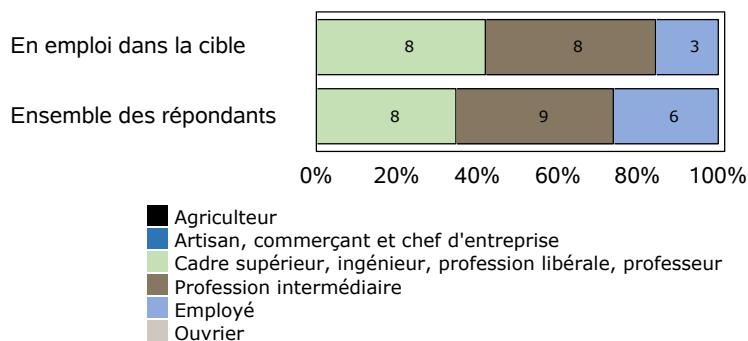

Taux de réponse : **72%**

Répartition hommes / femmes : **65% / 35%**

Âge moyen à l'obtention du diplôme : **35,3 ans**
(écart type : 8,7 ans)

Âge médian à l'obtention du diplôme : **34,0 ans**

Situation professionnelle

Total de répondants : 34 / 34

55.88%

Statut professionnel / type de contrat

Total de répondants : 23 / 23

Total de répondants dans la cible : 19 / 19

Adéquation entre formation et emploi

Total de répondants : 23 / 23

Profession et catégorie socio-professionnelle

Total de répondants : 23 / 23

Total de répondants dans la cible : 19 / 19

Salaire brut annuel (primes incluses)

Total de répondants : 19 / 23

Total de répondants dans la cible : 15 / 19