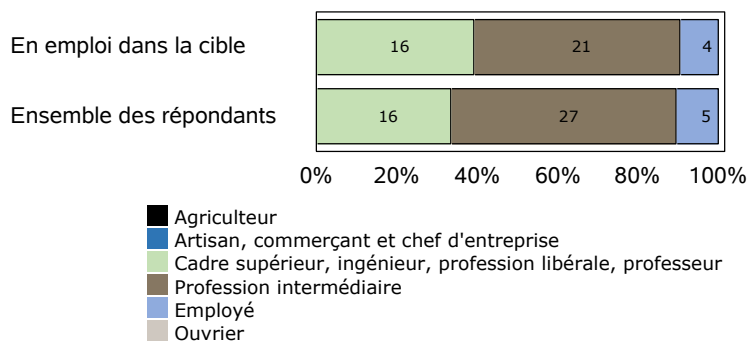

Situation professionnelle au moment de l'enquête (entre 2 et 3 ans après l'obtention du diplôme)

Situation professionnelle

Total de répondants : 59 / 59

Statut professionnel / type de contrat

Total de répondants : 48 / 49

Total de répondants dans la cible : 41 / 41

Adéquation entre formation et emploi

Total de répondants : 49 / 49

Profession et catégorie socio-professionnelle

Total de répondants : 48 / 49

Total de répondants dans la cible : 41 / 41

Définitions et clefs de lecture :

Sont considérés "en emploi dans la cible" les diplômés ayant répondu que l'emploi occupé est en adéquation avec le diplôme obtenu.

Sont considérés "en emploi hors-cible" les diplômés ayant répondu que l'emploi occupé n'est pas en adéquation avec le diplôme obtenu.