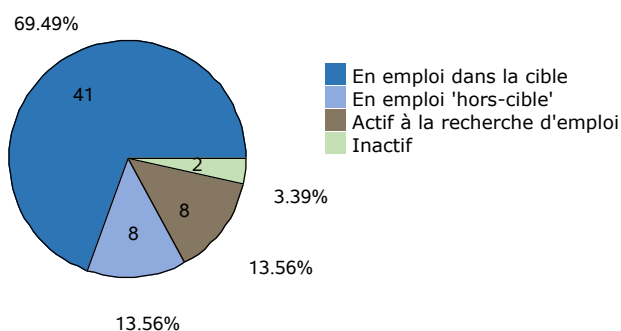

Devenir professionnel des diplômés

"Manager de la chaîne logistique" (CPN2700)

le cnam

Décembre 2017

Données de cadrage

Diplômés en **2009, 2010 et 2011**

Nombre de CCR : **1**

Total diplômés : **81**

Total répondants : **59**

Taux de réponse : **73%**

Répartition hommes / femmes : **71% / 29%**

Âge moyen à l'obtention du diplôme : **32,7 ans**
(écart type : 8,6 ans)

Âge médian à l'obtention du diplôme : **30,0 ans**

Situation professionnelle au moment de l'enquête (entre 2 et 3 ans après l'obtention du diplôme)

Situation professionnelle

Total de répondants : 59 / 59

Statut professionnel / type de contrat

Total de répondants : 48 / 49