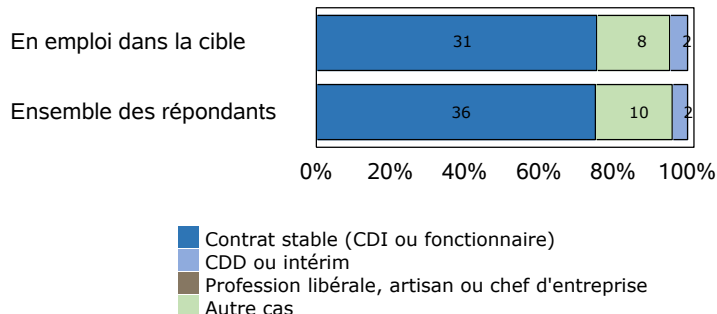

Situation professionnelle au moment de l'enquête (entre 2 et 3 ans après l'obtention du diplôme)

Situation professionnelle

Total de répondants : 59 / 59

Statut professionnel / type de contrat

Total de répondants : 48 / 49

Total de répondants dans la cible : 41 / 41

Adéquation entre formation et emploi

Total de répondants : 49 / 49

Profession et catégorie socio-professionnelle

Total de répondants : 48 / 49

Total de répondants dans la cible : 41 / 41