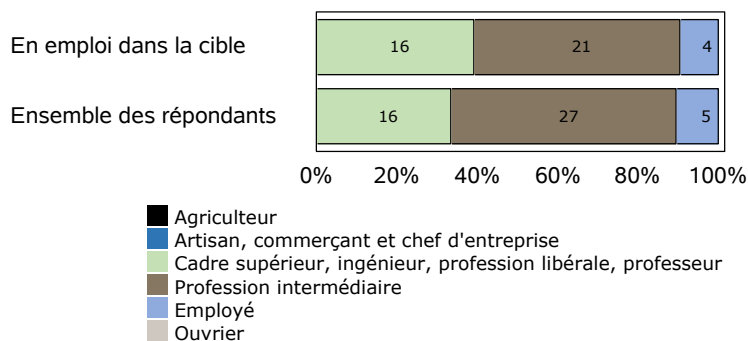

Taux de réponse : **73%**

Répartition hommes / femmes : **71% / 29%**

Âge moyen à l'obtention du diplôme : **32,7 ans**
(écart type : 8,6 ans)

Âge médian à l'obtention du diplôme : **30,0 ans**

Situation professionnelle

Total de répondants : 59 / 59

Statut professionnel / type de contrat

Total de répondants : 48 / 49

Total de répondants dans la cible : 41 / 41

Adéquation entre formation et emploi

Total de répondants : 49 / 49

Profession et catégorie socio-professionnelle

Total de répondants : 48 / 49

Total de répondants dans la cible : 41 / 41

Salaire brut annuel (primes incluses)

Total de répondants : 41 / 49

Total de répondants dans la cible : 36 / 41