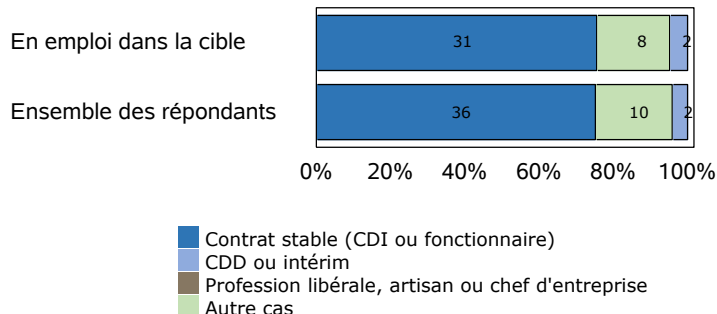

Devenir professionnel des diplômés

"Manager de la chaîne logistique" (CPN27_1)

le cnam

Données de cadrage

Diplômés en **2009, 2010 et 2011**

Nombre de CCR : **1**

Total diplômés : **81**

Total répondants : **59**

Taux de réponse : **73%**

Répartition hommes / femmes : **71% / 29%**

Âge moyen à l'obtention du diplôme : **32,7 ans**
(écart type : 8,6 ans)

Âge médian à l'obtention du diplôme : **30,0 ans**

Situation professionnelle

Total de répondants : 59 / 59

Statut professionnel / type de contrat

Total de répondants : 48 / 49

Total de répondants dans la cible : 41 / 41

Adéquation entre formation et emploi

Total de répondants : 49 / 49