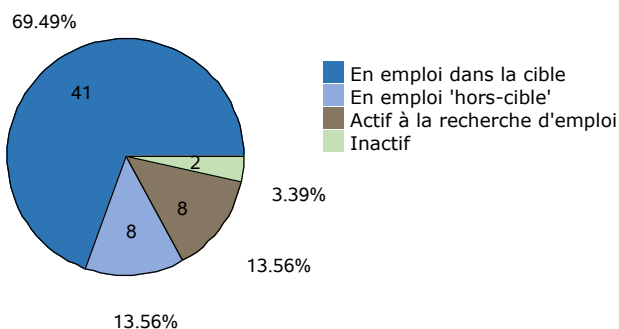

Devenir professionnel des diplômés

"Manager de la chaîne logistique" (CPN27_1)

le cnam

Données de cadrage

Diplômés en **2009, 2010 et 2011**

Nombre de CCR : **1**

Total diplômés : **81**

Total répondants : **59**

Taux de réponse : **73%**

Répartition hommes / femmes : **71% / 29%**

Âge moyen à l'obtention du diplôme : **32,7 ans**
(écart type : 8,6 ans)

Âge médian à l'obtention du diplôme : **30,0 ans**

Situation professionnelle

Total de répondants : 59 / 59

Statut professionnel / type de contrat

Total de répondants : 48 / 49

Total de répondants dans la cible : 41 / 41

Adéquation entre formation et emploi

Total de répondants : 49 / 49

Profession et catégorie socio-professionnelle

Total de répondants : 48 / 49

Total de répondants dans la cible : 41 / 41

Salaire brut annuel (primes incluses)

Total de répondants : 41 / 49

Total de répondants dans la cible : 36 / 41